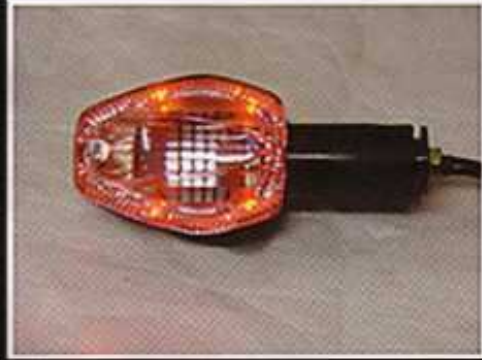

KUNCI TANK 2000

SAFETY KEY SET

SPARKBOARD

DUCATI

NINJA

**Head Lamp
Jupiter MX**

**Head Lamp
MIO**

Di rancang oleh tehnsisi dari KOREA & usaha telah lebih dari 10 tahun

Fairing Depan

Fairing Samping

- FULL INJECTION
- Material : ABS
- Suku cadang / Sparepart tersedia
- Cara pemasangannya mudah

Terdapat 3 macam pilihan warna (Hitam, Merah & Biru)

Didesain dengan tehknologi tinggi yang akan membuat Motor anda terlihat lebih Elegan.